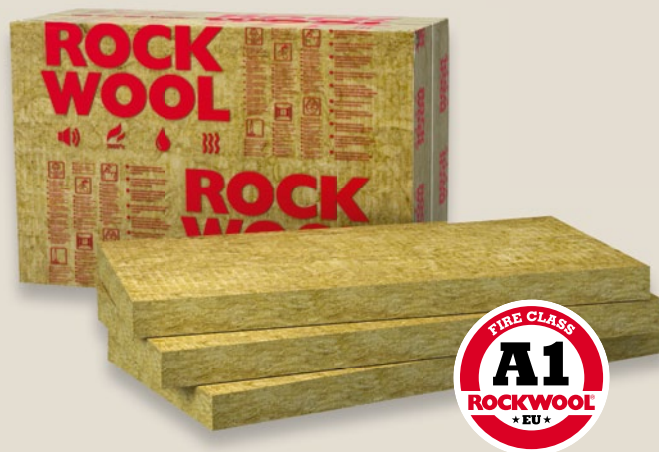

# UNIROCK

Lehká deska pro izolaci příček

**ROCKWOOL**<sup>®</sup>  
TEPELNÁ A PROTIPOŽÁRNÍ IZOLACE

## UNI ROCK lehká deska pro izolaci příček

### PŘEDNOSTI:

- ✓ Lehká a měkká deska
- ✓ Pružná deska přilne ke konstrukci, vyplní celý prostor a zamezí vzniku spár
- ✓ Tvarově stálá, v konstrukci „nesesedá“
- ✓ Snadná montáž
- ✓ Vhodná pro novostavby i rekonstrukce
- ✓ Zlepšuje akustiku příček
- ✓ Nejvyšší kategorie požární bezpečnosti – reakce na oheň A1
- ✓ Rozměr 625 × 1 000 mm
- ✓ Tloušťky 50, 60, 80, 100 mm

**NOVINKA****UNI ROCK**

POPIS VÝROBKU Měkká a lehká deska z kamenné vlny pro izolace příček.

KÓD VÝROBKU MW-EN 13162-T2-WS-MU1

NORMA EN 13162:2012

CERTIFIKÁT CE 1390-CPR-0363/13/P

OBLAST POUŽITÍ Nechořlavá izolace pro:  
- příčky  
- předstěny