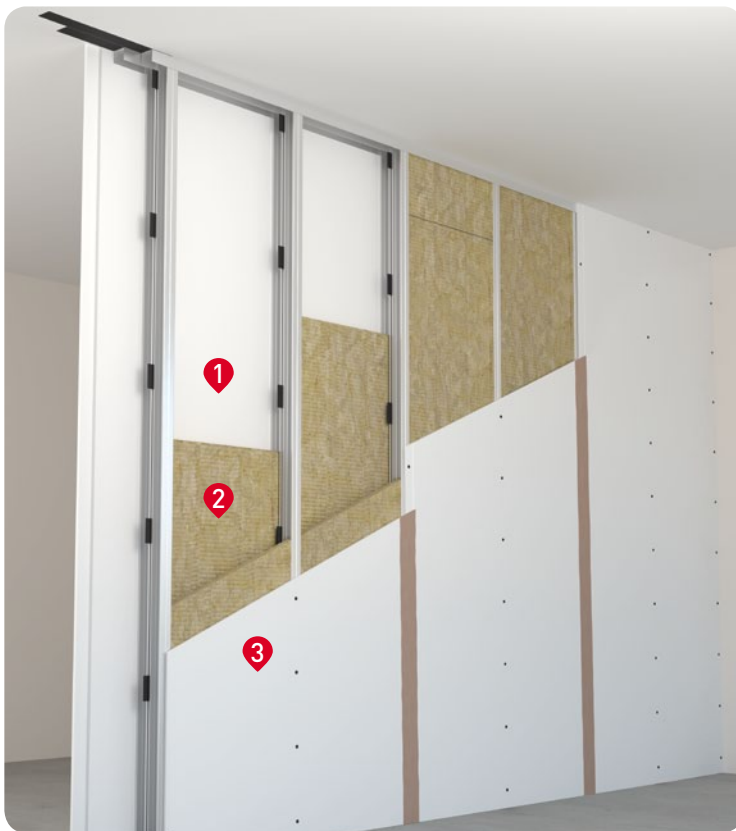

NOVINKA

UNI ROCK

POPIS VÝROBKU Měkká a lehká deska z kamenné vlny pro izolace příček.

KÓD VÝROBKU MW-EN 13162-T2-WS-MU1

NORMA EN 13162:2012

CERTIFIKÁT CE 1390-CPR-0363/13/P

OBLAST POUŽITÍ Nechořlavá izolace pro:
- příčky
- předstěny

nová

zelená

SVT3892

úsporám

1	Sádrokarton
2	UNI ROCK (na plnou tloušťku příčky)
3	Sádrokarton